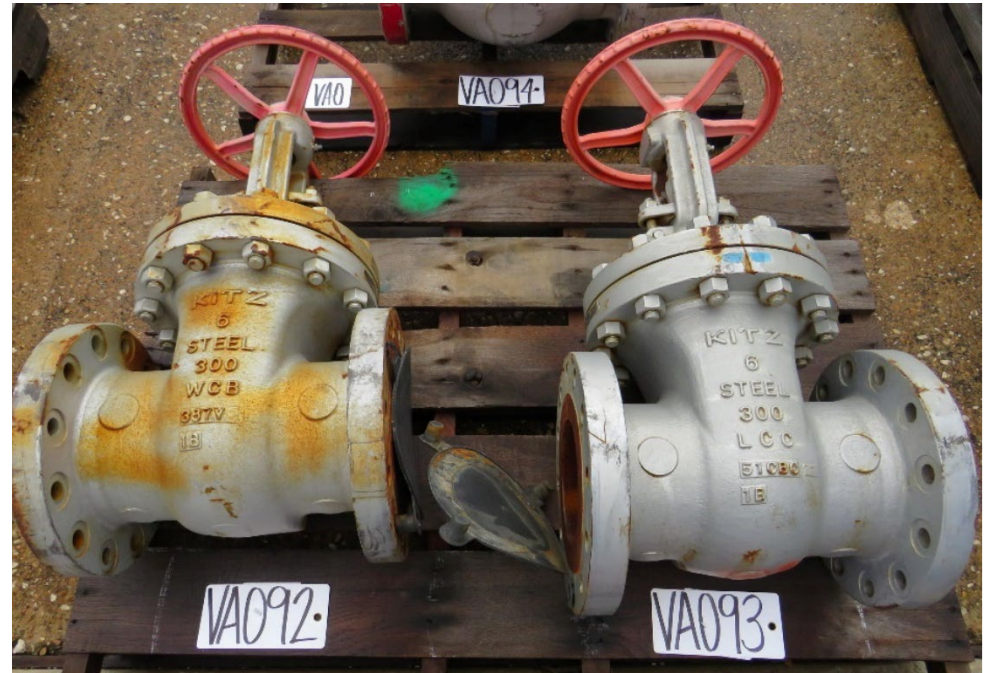

SLE 24-041 Valve Sale