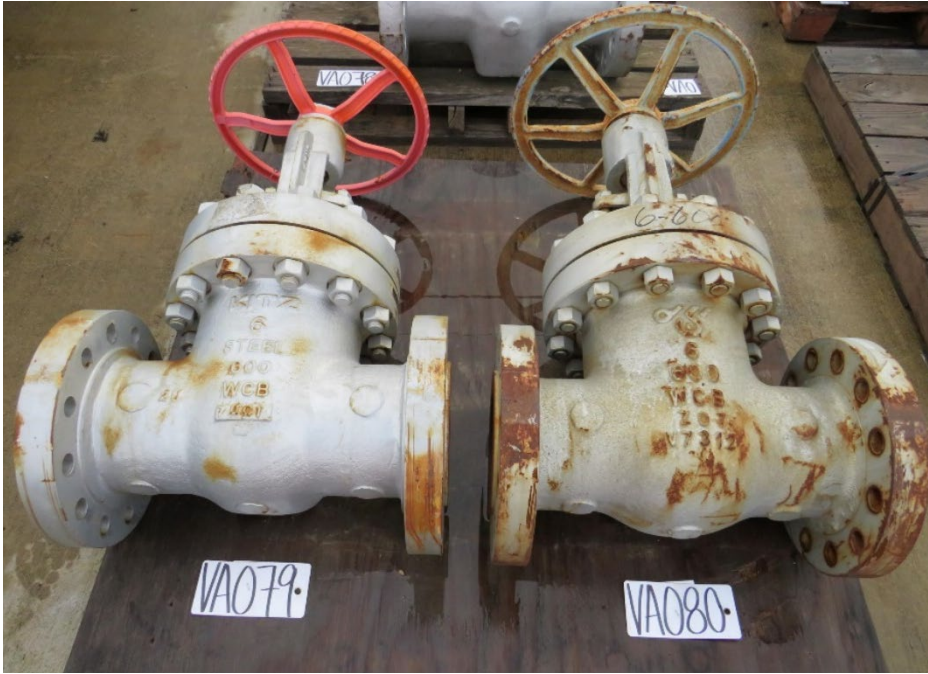

SLE 24-041 Valve Sale