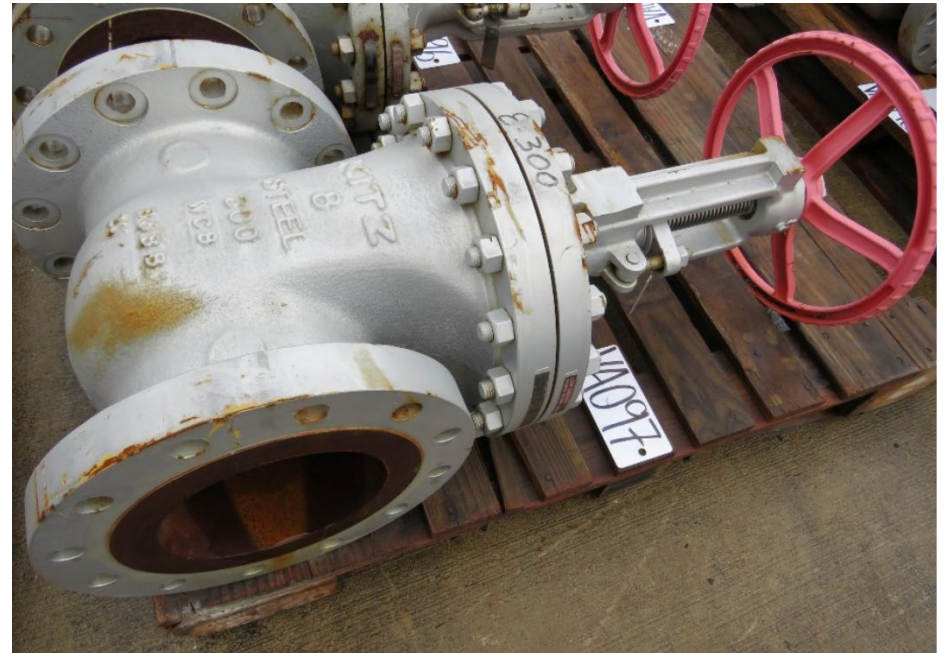

SLE 24-041 Valve Sale