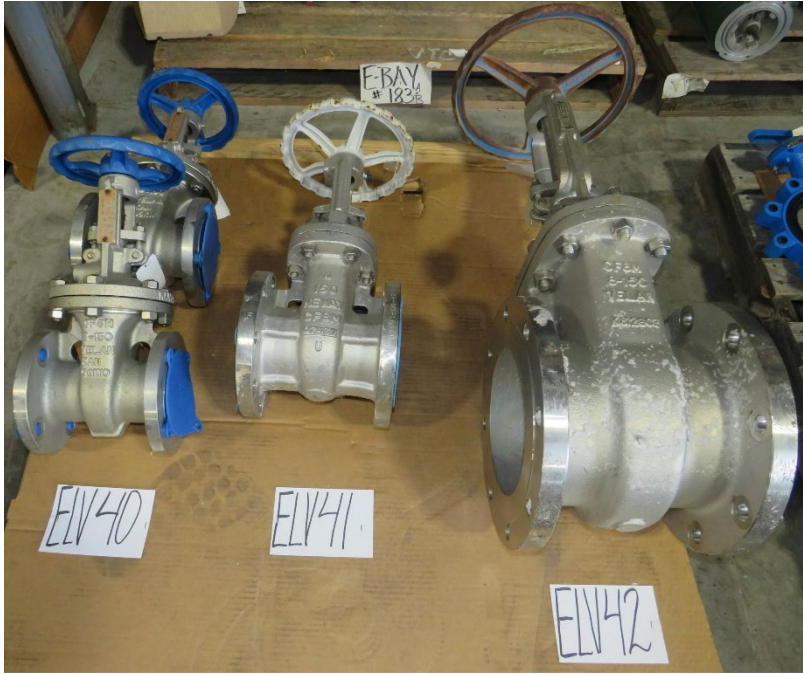

SLE 24-041 Valve Sale