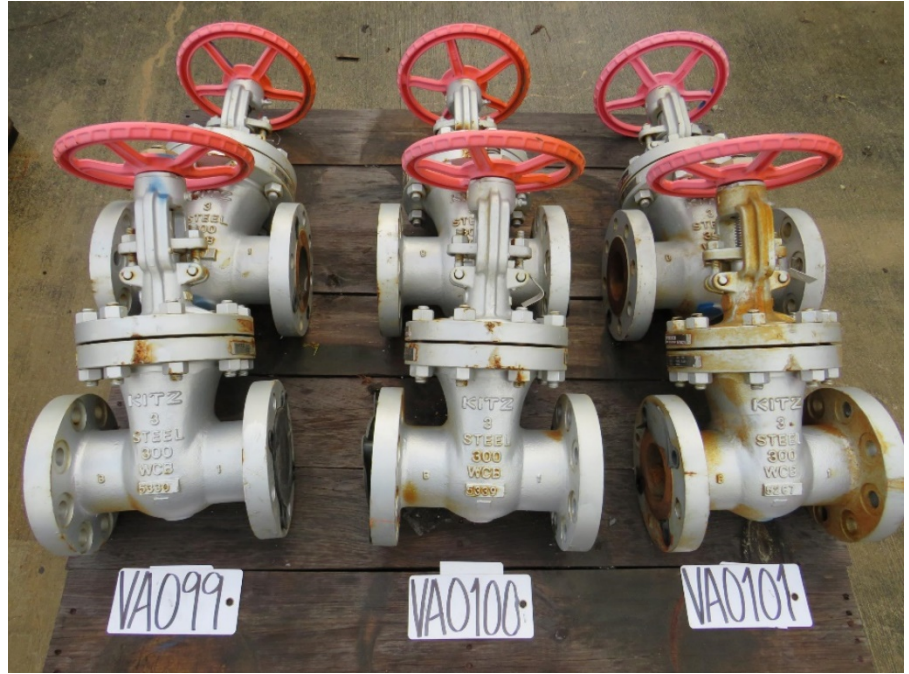

SLE 24-041 Valve Sale