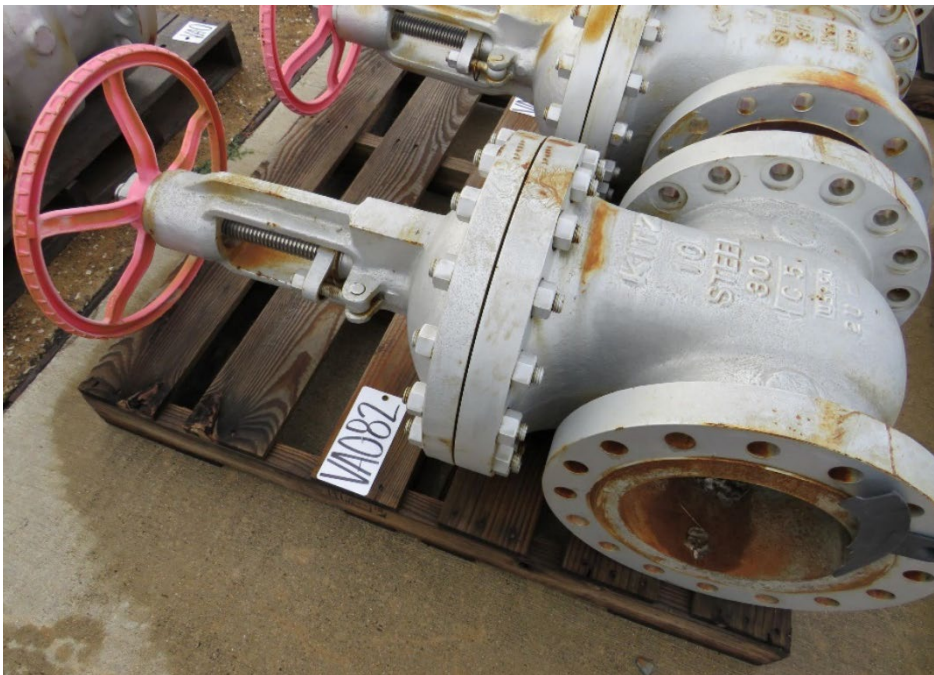

SLE 24-041 Valve Sale